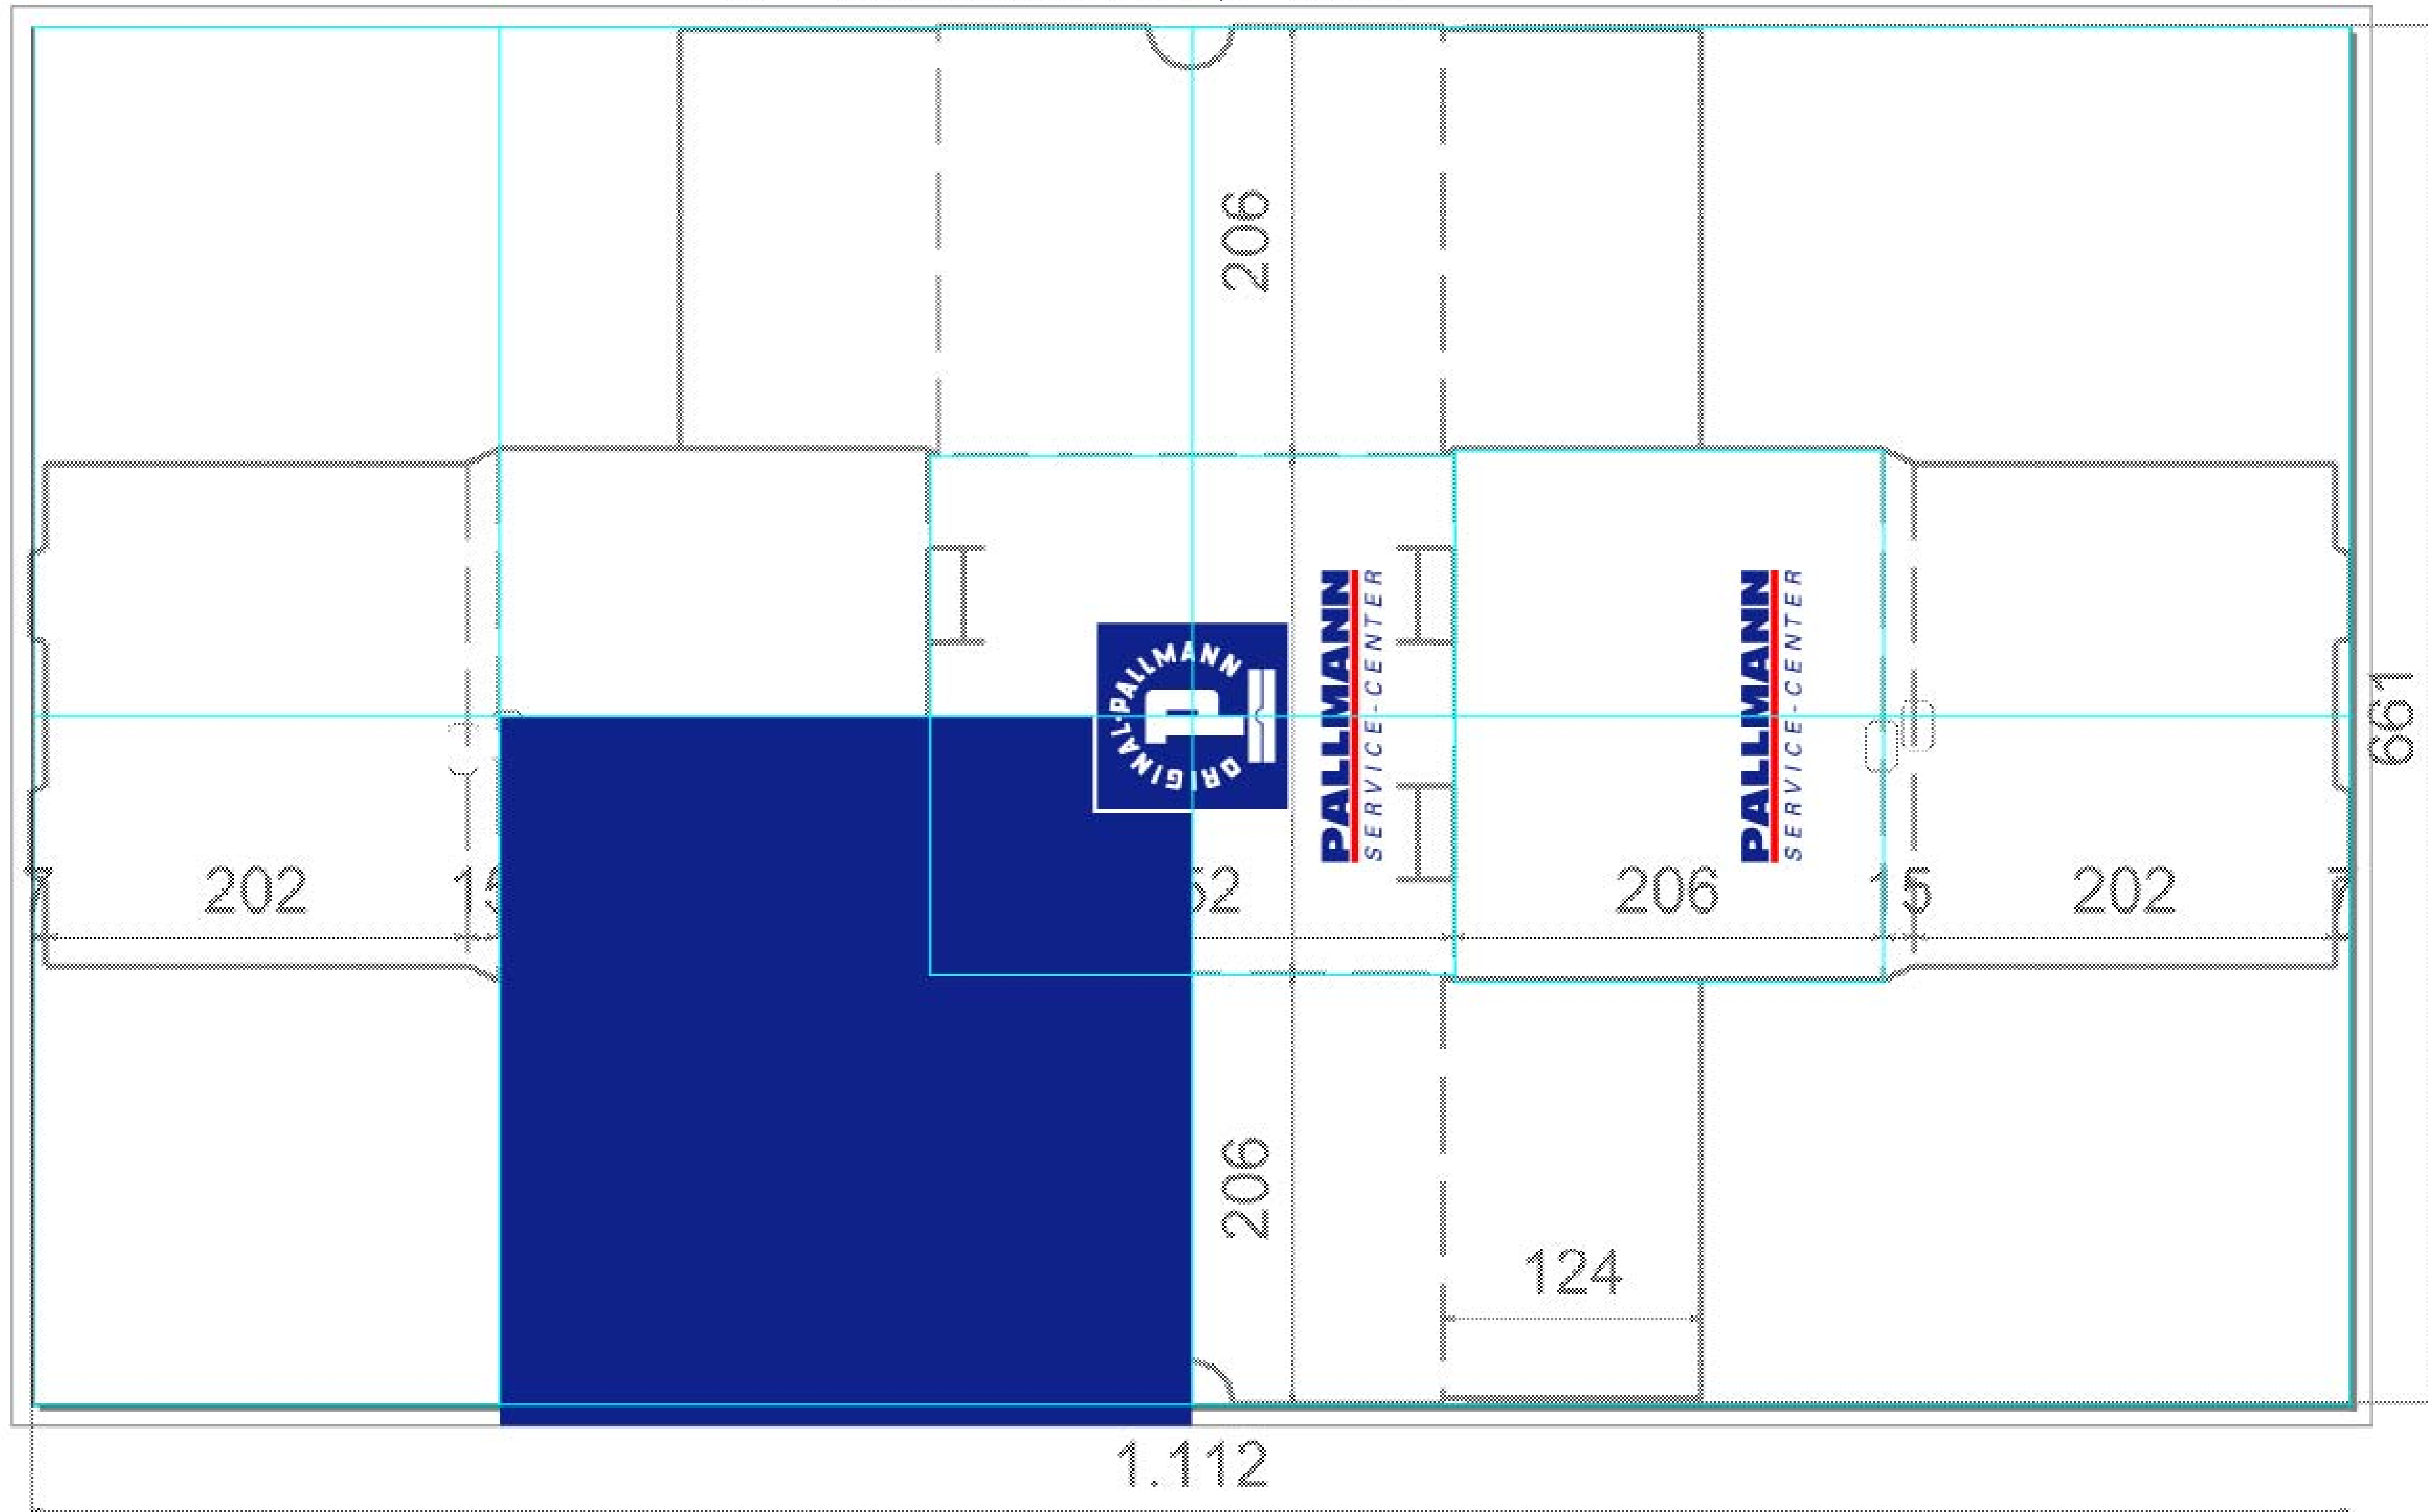

Verpackung
400 x 300 x 250 mm

Ø = Rillerhöhe 27,7 mm

Seitengröße 1412 x 961 mm / + 10 mm Überfüllung

PALLMANN
SERVICE-CENTER

PALLMANN
SERVICE-CENTER

Verpackung
200 x 200 x 200 mm

Ø = Rillerhöhe 27,7 mm

Seitengröße 1112 x 661 mm / + 10 mm Überfüllung

PALLMANN
SERVICE-CENTER

PALLMANN
SERVICE-CENTER

Verpackung

400 x 400 x 150 mm

Ø = Rillerhöhe 27,7 mm

Seitengröße 1112 x 761 mm / + 10 mm Überfüllung

PALLMANN
SERVICE-CENTER

PALLMANN
SERVICE-CENTER

Verpackung
700 x 300 x 200 mm

= Bg.730 x 1124 mm, gerillt, geschlitzt

Seitengröße 1144 x 754 mm / + 10 mm Überfüllung

PALLMANN
SERVICE-CENTER

PALLMANN
SERVICE-CENTER

Vorschlag 1

Vorschlag 2

Vorschlag 3