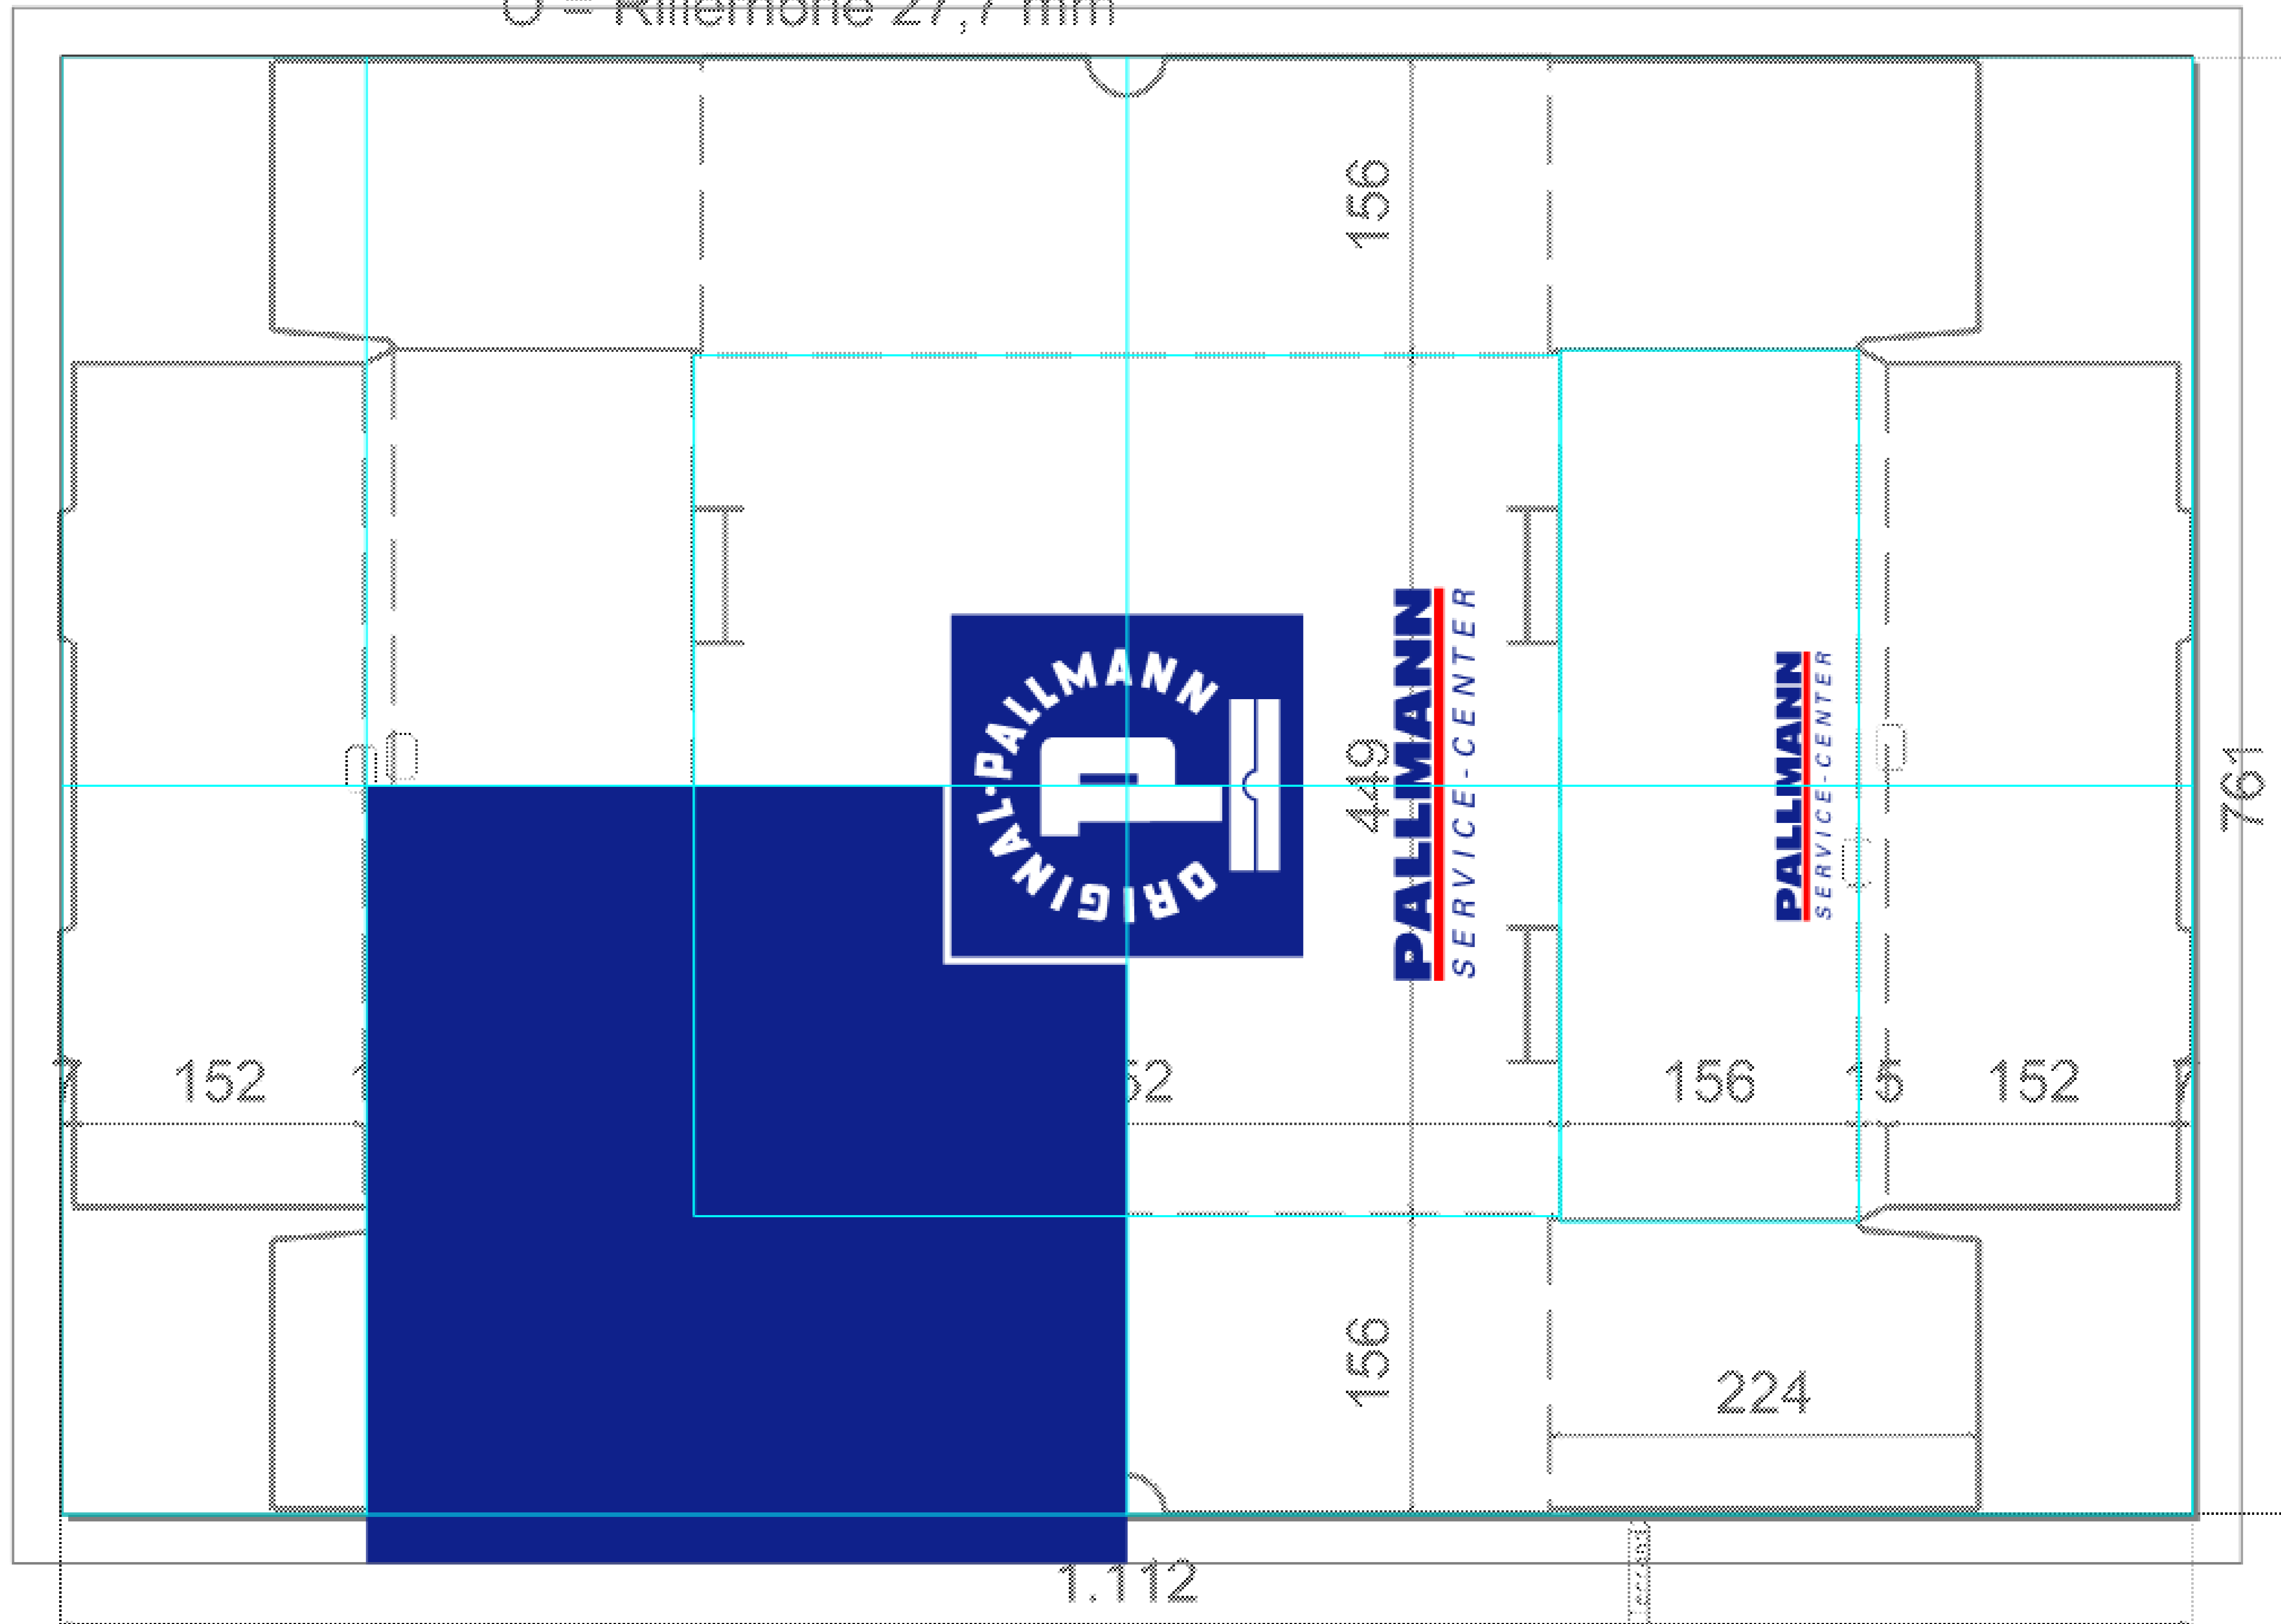

Verpackung
400 x 300 x 250 mm

Ø = Rillerhöhe 27,7 mm

Seitengröße 1412 x 961 mm / + 10 mm Überfüllung

PALLMANN
SERVICE-CENTER

PALLMANN
SERVICE-CENTER

Verpackung
200 x 200 x 200 mm

Ø = Rillerhöhe 27,7 mm

Seitengröße 1112 x 661 mm / + 10 mm Überfüllung

PALLMANN
SERVICE-CENTER

PALLMANN
SERVICE-CENTER

Verpackung

400 x 400 x 150 mm

Ø = Rillerhöhe 27,7 mm

Seitengröße 1112 x 761 mm / + 10 mm Überfüllung

PALLMANN
SERVICE-CENTER

PALLMANN
SERVICE-CENTER

Verpackung
700 x 300 x 200 mm

= Bg.730 x 1124 mm, gerillt, geschlitzt

Seitengröße 1144 x 754 mm / + 10 mm Überfüllung

PALLMANN
SERVICE-CENTER

PALLMANN
SERVICE-CENTER

Vorschlag 1

Vorschlag 2

Vorschlag 3