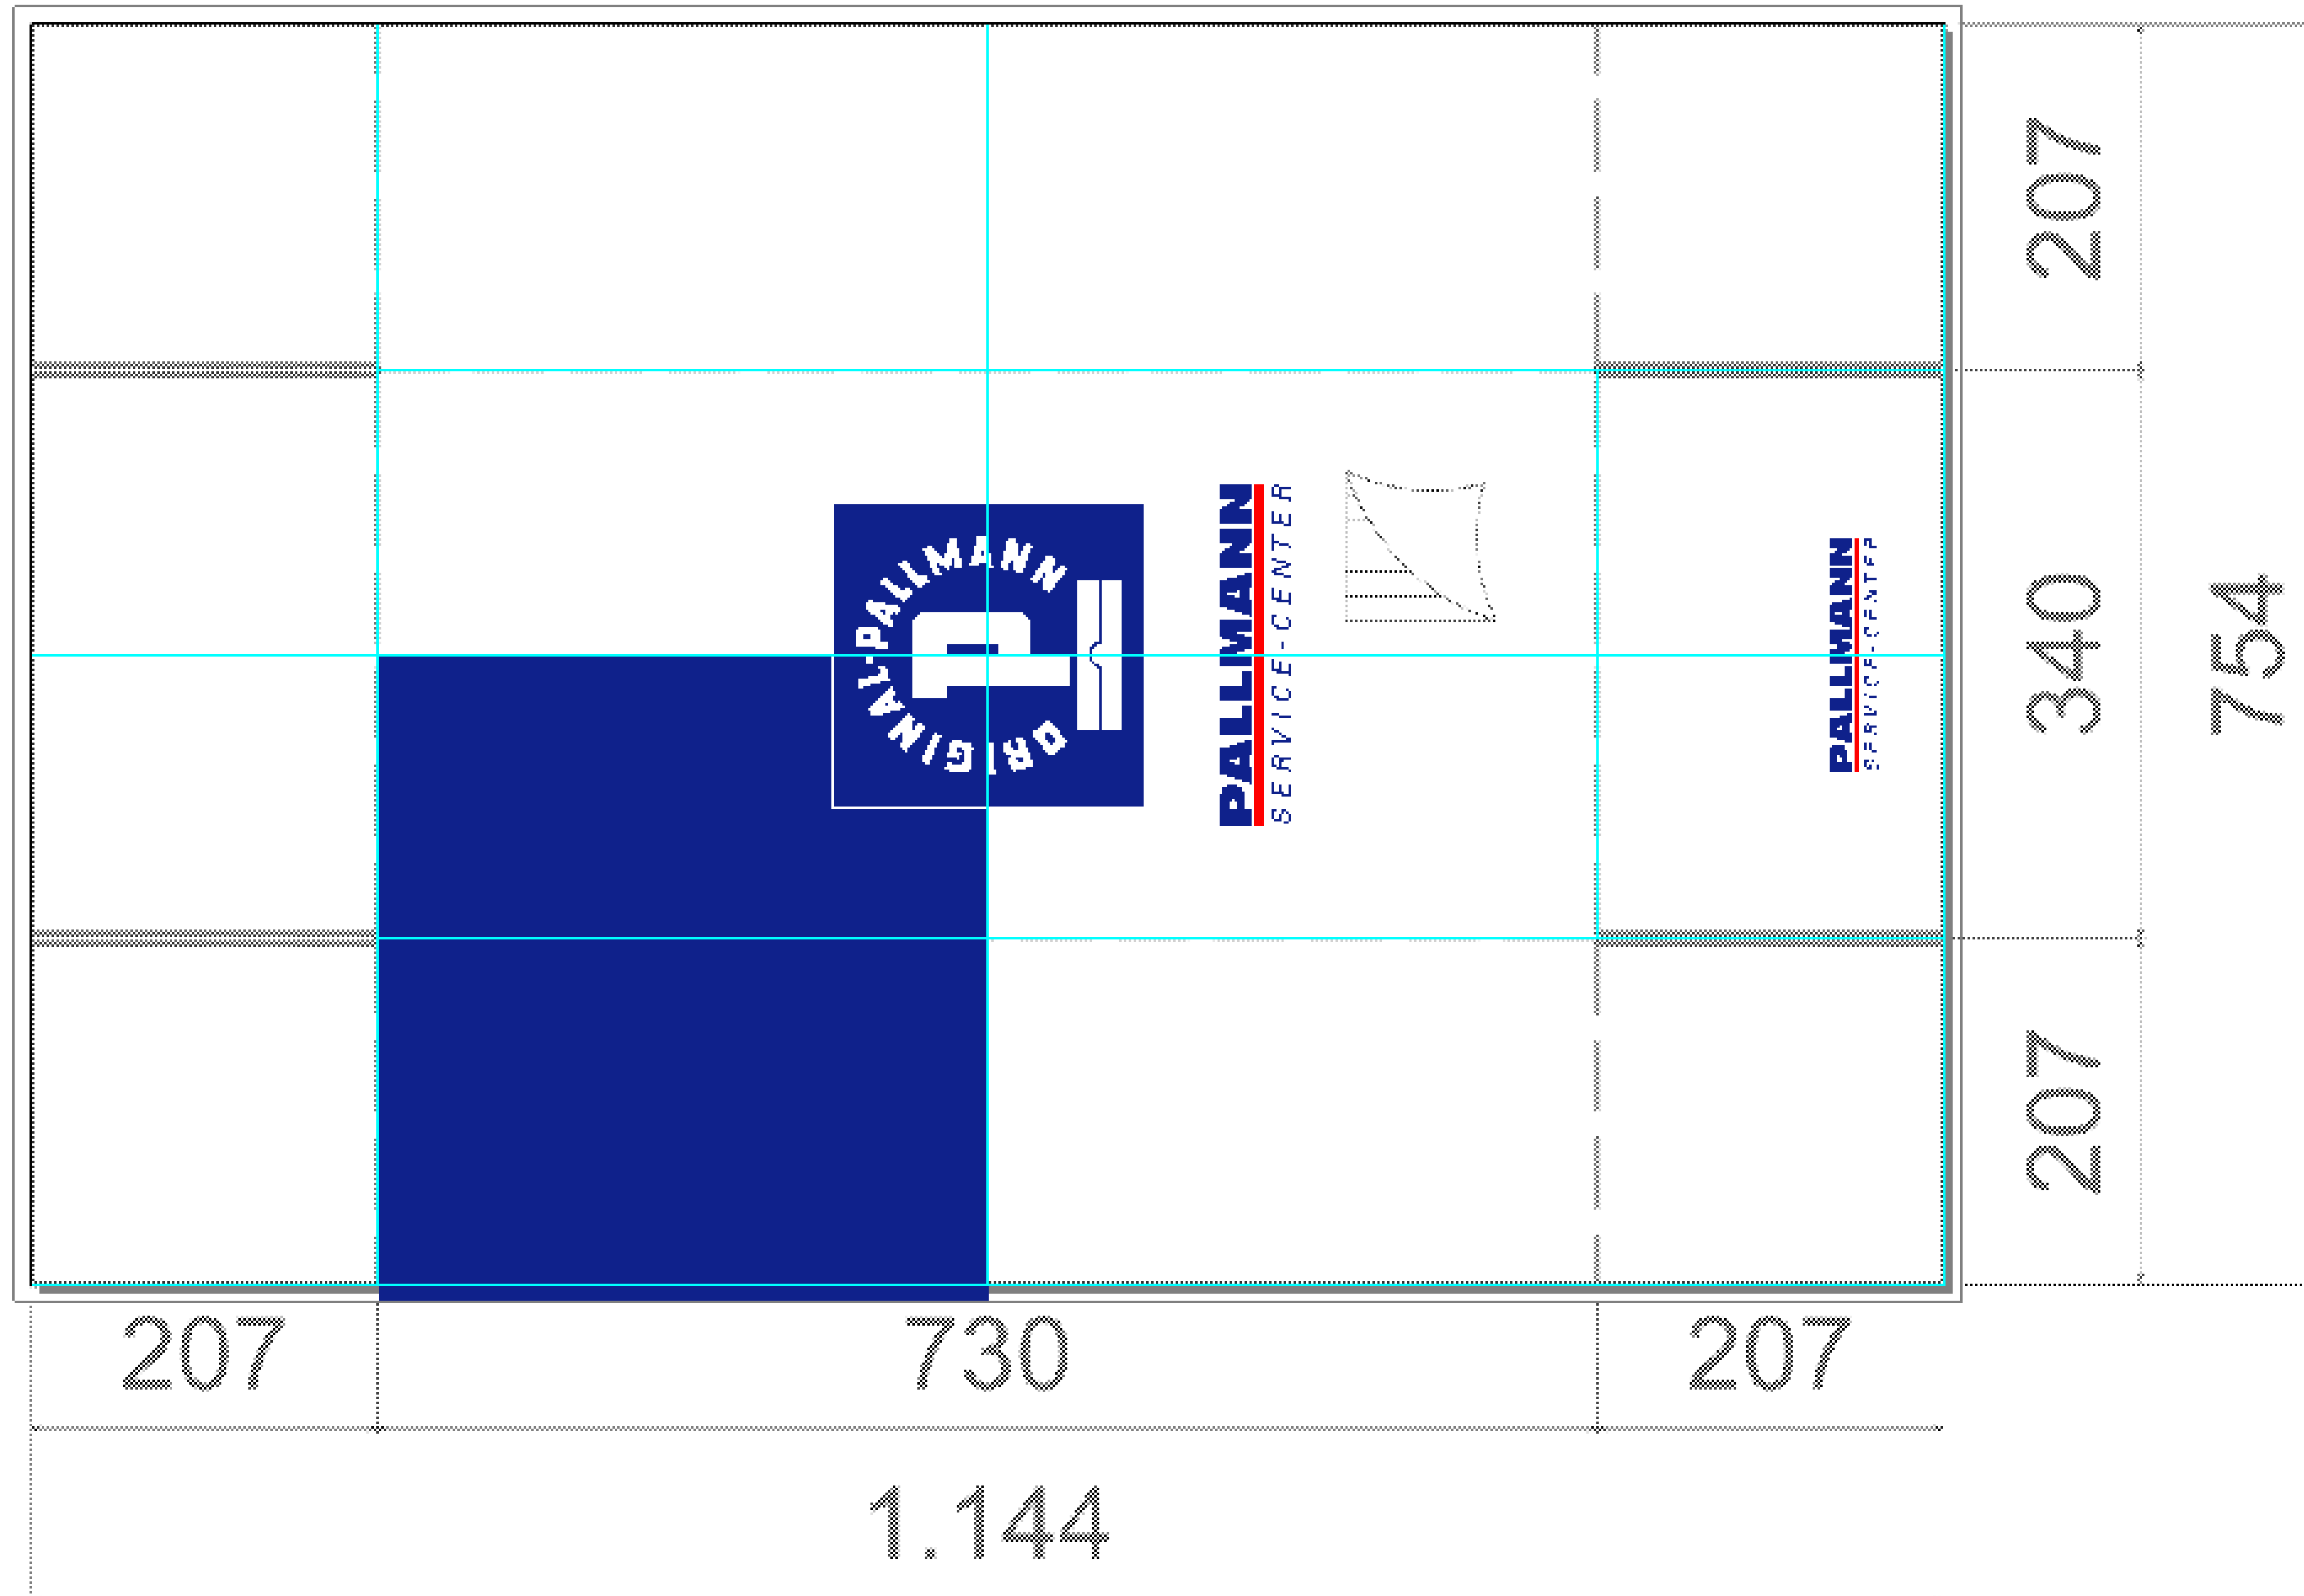

Verpackung
400 x 300 x 250 mm

Ø = Rillerhöhe 27,7 mm

Seitengröße 1412 x 961 mm / + 10 mm Überfüllung

PALLMANN
SERVICE-CENTER

PALLMANN
SERVICE-CENTER

Verpackung
200 x 200 x 200 mm

Ø = Rillerhöhe 27,7 mm

Seitengröße 1112 x 661 mm / + 10 mm Überfüllung

PALLMANN
SERVICE-CENTER

PALLMANN
SERVICE-CENTER

Verpackung

400 x 400 x 150 mm

Ø = Rillerhöhe 27,7 mm

Seitengröße 1112 x 761 mm / + 10 mm Überfüllung

PALLMANN
SERVICE-CENTER

PALLMANN
SERVICE-CENTER

Verpackung
700 x 300 x 200 mm

= Bg.730 x 1124 mm, gerillt, geschlitzt

Seitengröße 1144 x 754 mm / + 10 mm Überfüllung

PALLMANN
SERVICE-CENTER

PALLMANN
SERVICE-CENTER

Vorschlag 1

Vorschlag 2

Vorschlag 3