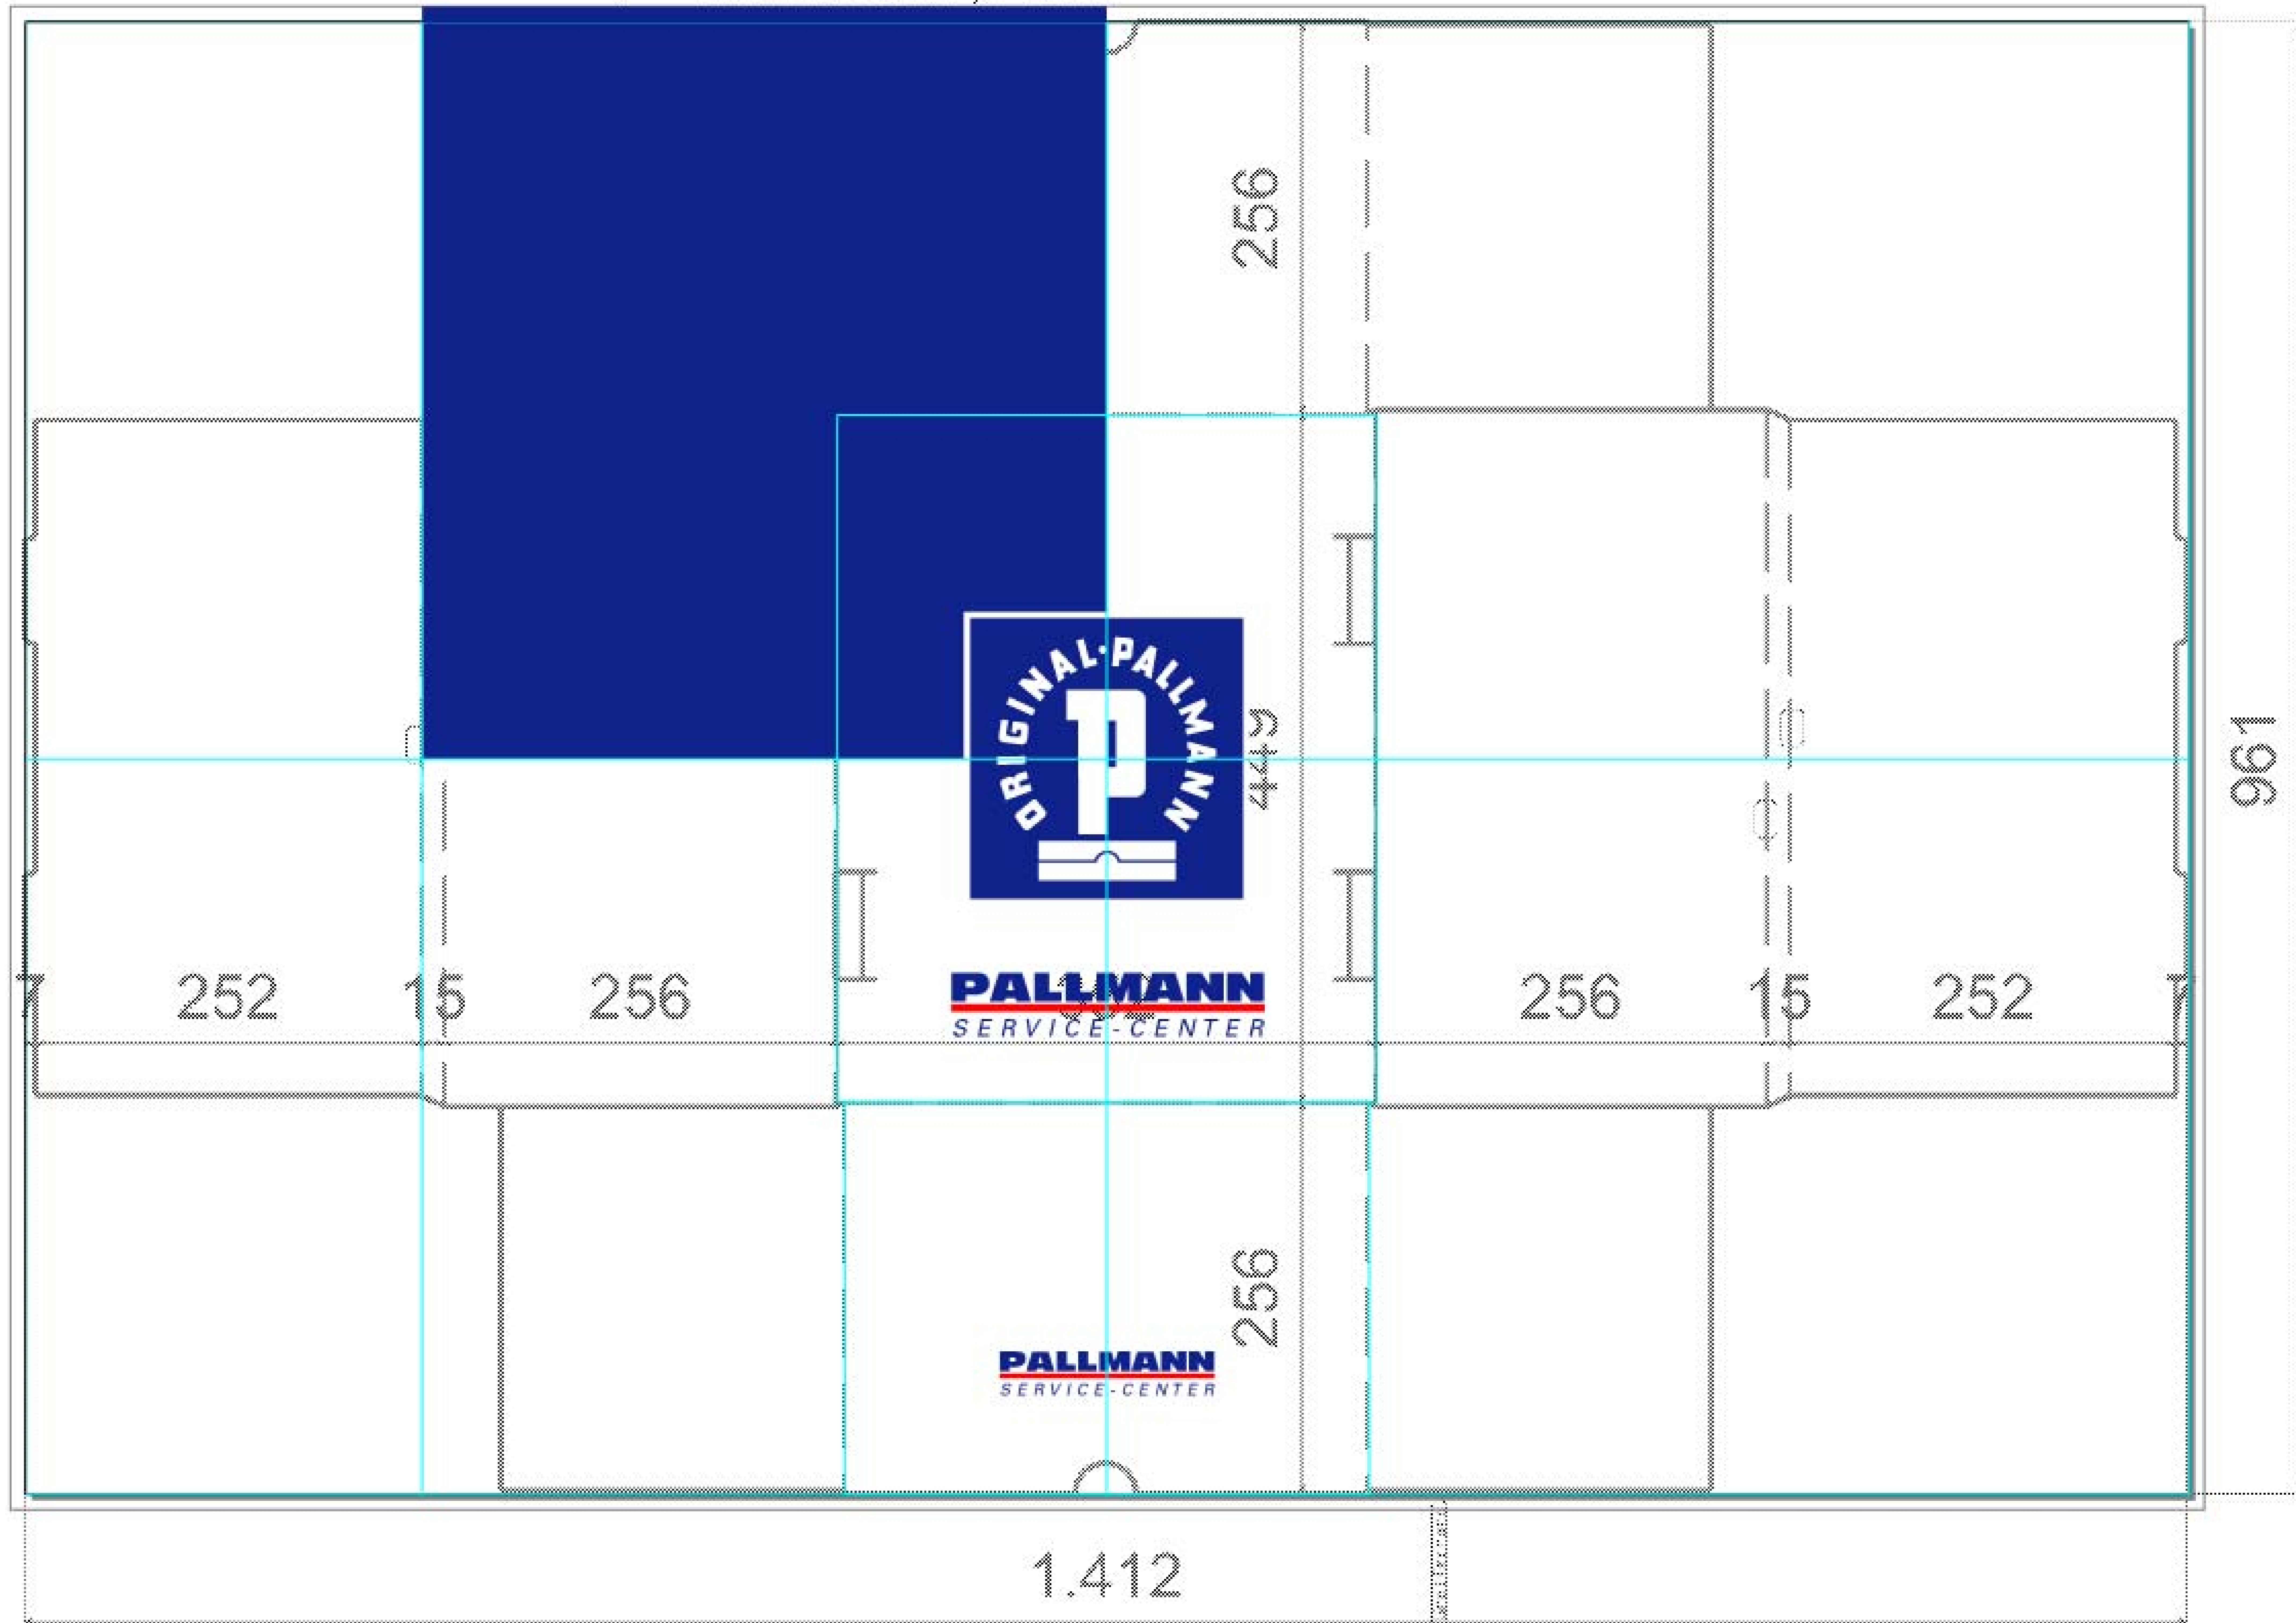

Verpackung
400 x 300 x 250 mm

Ø = Rillerhöhe 27,7 mm

Seitengröße 1412 x 961 mm / + 10 mm Überfüllung

PALLMANN
SERVICE-CENTER

PALLMANN
SERVICE-CENTER

Verpackung
200 x 200 x 200 mm

Ø = Rillerhöhe 27,7 mm

Seitengröße 1112 x 661 mm / + 10 mm Überfüllung

PALLMANN
SERVICE-CENTER

PALLMANN
SERVICE-CENTER

Verpackung

400 x 400 x 150 mm

Ø = Rillerhöhe 27,7 mm

Seitengröße 1112 x 761 mm / + 10 mm Überfüllung

PALLMANN
SERVICE-CENTER

PALLMANN
SERVICE-CENTER

Verpackung
700 x 300 x 200 mm

= Bg.730 x 1124 mm, gerillt, geschlitzt

Seitengröße 1144 x 754 mm / + 10 mm Überfüllung

PALLMANN
SERVICE-CENTER

PALLMANN
SERVICE-CENTER

Vorschlag 1

Vorschlag 2

Vorschlag 3